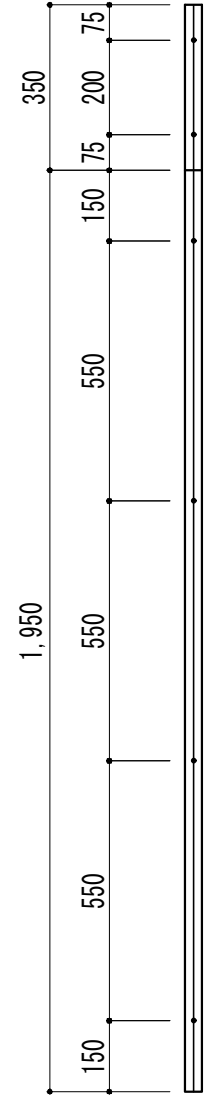

品名	ユニライン 36T・36KbT
材料	アルミニウム A6063S-T5 押出型材
仕上	アクリル焼付
仕様	建具厚 36mm用

V目地

1.4

継ぎ目

36KbTの鍵穴
C.L

皿木ねじ割付図