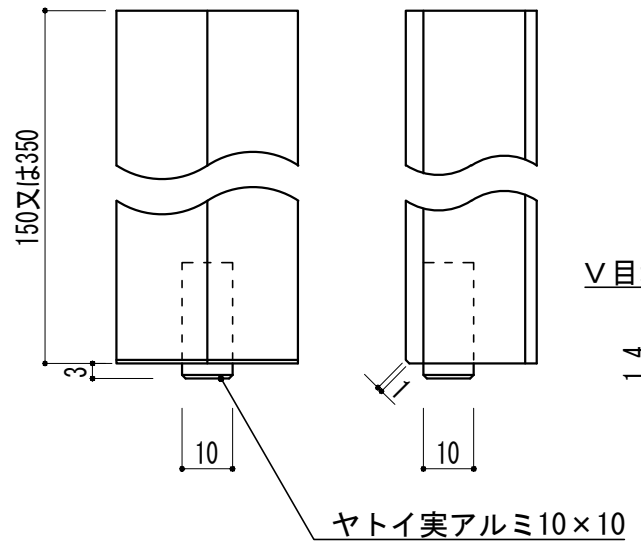

品名	ユニライン 36T・36KbT
材料	アルミニウム A6063S-T5 押出型材
仕上	アクリル焼付
仕様	建具厚 36mm用

V目地

1.4

継ぎ目

36KbTの鍵穴
C.L

皿木ねじ割付図