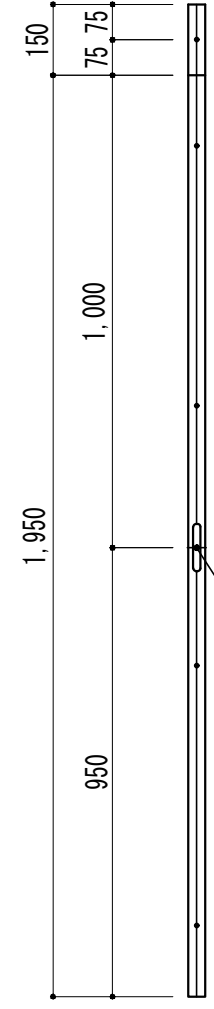

品名	ユニライン 36T・36KbT
材料	アルミニウム A6063S-T5 押出型材
仕上	アクリル焼付
仕様	建具厚 36mm用

V目地

1.4

継ぎ目

36KbTの鍵穴
C.L

皿木ねじ割付図