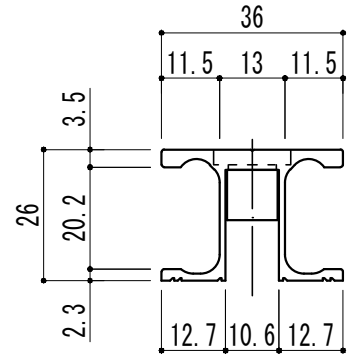

品名	ユニライン 36T・36KbT
材料	アルミニウム A6063S-T5 押出型材
仕上	アクリル焼付
仕様	建具厚 36mm用

V目地

1.4

継ぎ目

36KbTの鍵穴
C.L

皿木ねじ割付図