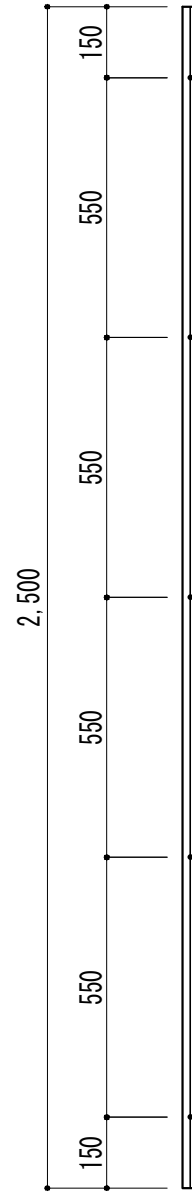

30

33

36

品名	ユニライン 30・33・36
材料	アルミニウム A6063S-T5 押出型材
仕上	アルマイトシルバー・アクリル焼付
仕様	建具厚 30mm 33mm 36mm用

30・33・36 皿木ねじ割付図