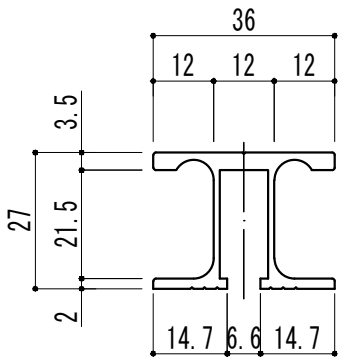

30

33

36

品名	ユニライン 30・33・36
材料	アルミニウム A6063S-T5 押出型材
仕上	アルマイトシルバー・アクリル焼付
仕様	建具厚 30mm 33mm 36mm用

30・33・36 皿木ねじ割付図