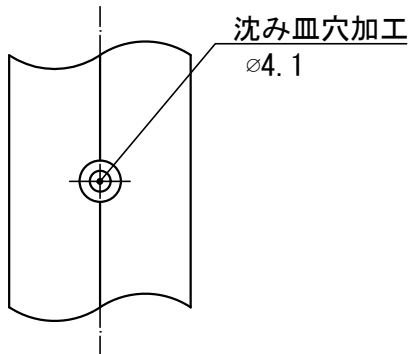

30

33

36

品名	ユニライン 30・33・36
材料	アルミニウム A6063S-T5 押出型材
仕上	アルマイトシルバー・アクリル焼付
仕様	建具厚 30mm 33mm 36mm用

30・33・36 皿木ねじ割付図