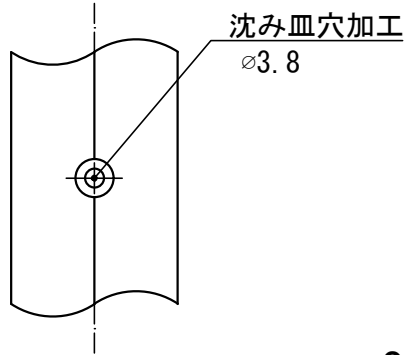

30

33

36

品名	ユニライン 30・33・36
材料	アルミニウム A6063S-T5 押出型材
仕上	アルマイトシルバー・アクリル焼付
仕様	建具厚 30mm 33mm 36mm用

30・33・36 皿木ねじ割付図