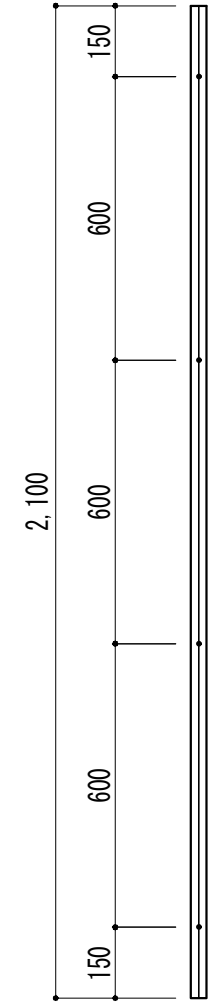

30

33

36

品名	ユニライン 30・33・36
材料	アルミニウム A6063S-T5 押出型材
仕上	アルマイトシルバー・アクリル焼付
仕様	建具厚 30mm 33mm 36mm用

30・33・36 皿木ねじ割付図