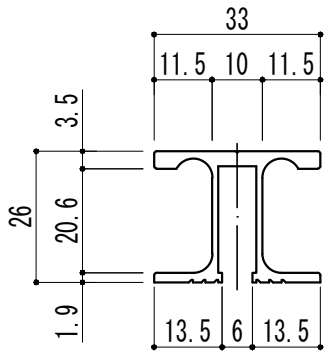

30

33

36

品名	ユニライン 30・33・36
材料	アルミニウム A6063S-T5 押出型材
仕上	アルマイトシルバー・アクリル焼付
仕様	建具厚 30mm 33mm 36mm用

30・33・36 皿木ねじ割付図