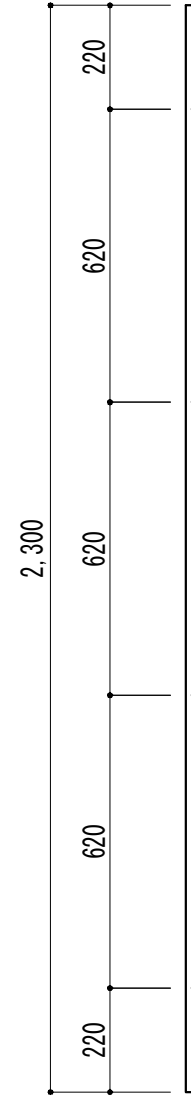

30

33

36

品名	ユニライン 30・33・36
材料	アルミニウム A6063S-T5 押出型材
仕上	アルマイトシルバー・アクリル焼付
仕様	建具厚 30mm 33mm 36mm用

30・33・36 皿木ねじ割付図